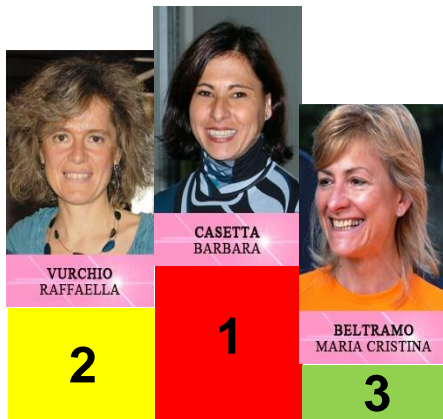

CAMPIONATO SOCIALE FEMMINILE 2012

Classifica	Cognome	PUNTEGGIO	Categoria	Presenze	Cirietà	Torino	Bra	Gara Sociale	Torino	Pavullo	Vigone	San Mauro	Cirietà	Candiolo	Gaveno	Ivrea	Trana	Nichelino	Testona	S. Paolo	Bonus Maratone	Bonus Età	Bonus partec	Scarto			
																								1°	2°	3°	4°
	Gara N° →	Tot	cat	N°	1	2	3	4	5	6	7	8	9	10	11	12	13	14	15	16							
31	Rossi	404	F35	2							192				192							14	6				
32	Ravera	389	F45	2		184													183			16	6				
33	Laruffa	386	F35	2				184	182													14	6				
34	Palaia	384	F35	2					179				185									14	6				
35	Marchetti	371	SF	2					172			179										14	6				
36	Gaggiano	207	F35	1						197												7	3				
37	Viberti	204	F35	1											194							7	3				
38	Boniforte	199	F50	1														187				9	3				
39	Cacciotto	196	F50	1					184													9	3				
40	Rudà	192	F40	1					181													8	3				
41	Pavan	3	F35	0																	3	0	0				
42	Chiacchiera	3	F40	0																	3	0	0				
43	Colombatto	0	SF	0																		0	0				
44	Cordovana	0	SF	0																		0	0				
45	Grassi	0	SF	0																		0	0