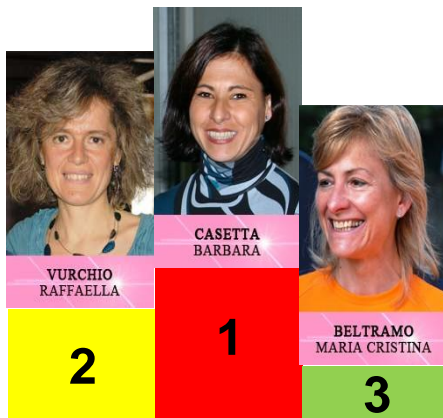

CAMPIONATO SOCIALE FEMMINILE 2012

Classifica	Cognome	PUNTEGGIO	Categoria	Presenze	Cirietà	Torino	Bra	Gara Sociale	Torino	Pavullo	Vigone	San Mauro	Cirietà	Candiollo	Giverno	Ivrea	Trana	Nichelino	Testona	S. Paolo	Bonus Maratone	Bonus Eta	Bonus partec	Scarto 1	Scarto 2	Scarto 3	Scarto 4
	Gara N° →	Tot	cat	N°	1	2	3	4	5	6	7	8	9	10	11	12	13	14	15	16				1°	2°	3°	4°
1	Casetta	2547	F40	16	200	200	200	200	200	199	200	200	200	200	199	200	200	200	200	200	3	96	48	199	199	200	200
2	Vurchio	2519	F35	15	197	199	199	199	199	200	199	199	199	199	200		199	199	199	198		84	45	197	198	199	
3	Beltramo	2508	F45	16	194	197	197	197	198	196	198	197	197	197	196	196	195	195	195	195	3	96	48	194	195	195	195
4	Massafra	2497	F35	16	199	196	198	196	197	198	197	196	196	196	197	198	197	196	196	196		84	48	196	196	196	196
5	Sabatino	2493	F35	14		191	192	190	196		195	198	198	198	198	199	198	198	198	199		84	42	190	191		
6	Parisi	2462	F45	13	193	194		193	195	194	194	193	194	194	192	194			193	193	3	96	39	192			
7	Bertolusso	2456	F40	12	196	195	194	195	192	195		195	191	195				192	192	192		96	36				
8	Vaccarino	2447	F45	16	189	186	190	189	190	192	190	192	192	192	190	193	191	193	191	191	6	96	48	186	189	189	190
9	Babboni	2397	F55	15	191	183	188	180		188	183	186	184	184	179	189	187	186	184	188	6	108	45	179	180	183	
10	Carabotta	2375	F45	12	190	188			183		186	187	187	185	185		186	190	187	189		96	36				
11	Dalla Valle	2367	F40	14	186	187	189	183	180	189	184	185	181	183	181			188	185	186	3	96	42	180	181		
12	Gallo	2339	F55	12	188	182	186	179	175	186		181	183				185	185	181	184		108	36				
13	Maggiore	2335	F45	13	185	181	185		174	187	181	182	180	181			184	184	182	185	3	96	39	174			
14	Casali	2285	F45	11	198	198		198	193				195		195	197	196	197	197	197	3	88	33				
15	Russo	2156	F40	11	187		187	182	178		182	183			178	190	189	189		187	3	88	33				
16	Buono	2025	F45	10		193	195	192					186	188	186	195	193	194	190		3	80	30				
17	Marangon	1983	F50	10		185		181	185		187	188	188		182		188	191	188			90	30				
18	Mele	1909	F35	10		179		178	176	185		184	182	182	180				180	183		70	30				
19	Pirrello	1816	F40	9				186	194	193	189	194		193	189		190		189			72	27				
20	Lato	1626	F40	8	195			191				190	190	191	193				194	194		64	24				
21	Sciolla	1613	F40	8	192	190	193	185				191		190	187	191					6	64	24				
22	Corocher	1594	F45	8		189	191		186	191		189	189	187	184							64	24				
23	Berta	1402	F40	7					188		188			189	183	192	192			190	3	56	21				
24	Sardu	1339	F50	7	184	180	184	177	173			180			177							63	21				
25	Augello	826	F35	4			196	194			196						194				6	28	12				
26	Passione	783	F40	4					177	190				186					186			32	12				
27	Battaglio	609	F40	3		192					193				188						3	24	9				
28	Mino	603	F40	3				188	191		191											24	9				
29	Deprez	592	F40	3				187	187		185											24	9				
30	Parolo	407	F40	2					189				193								3	16	6				